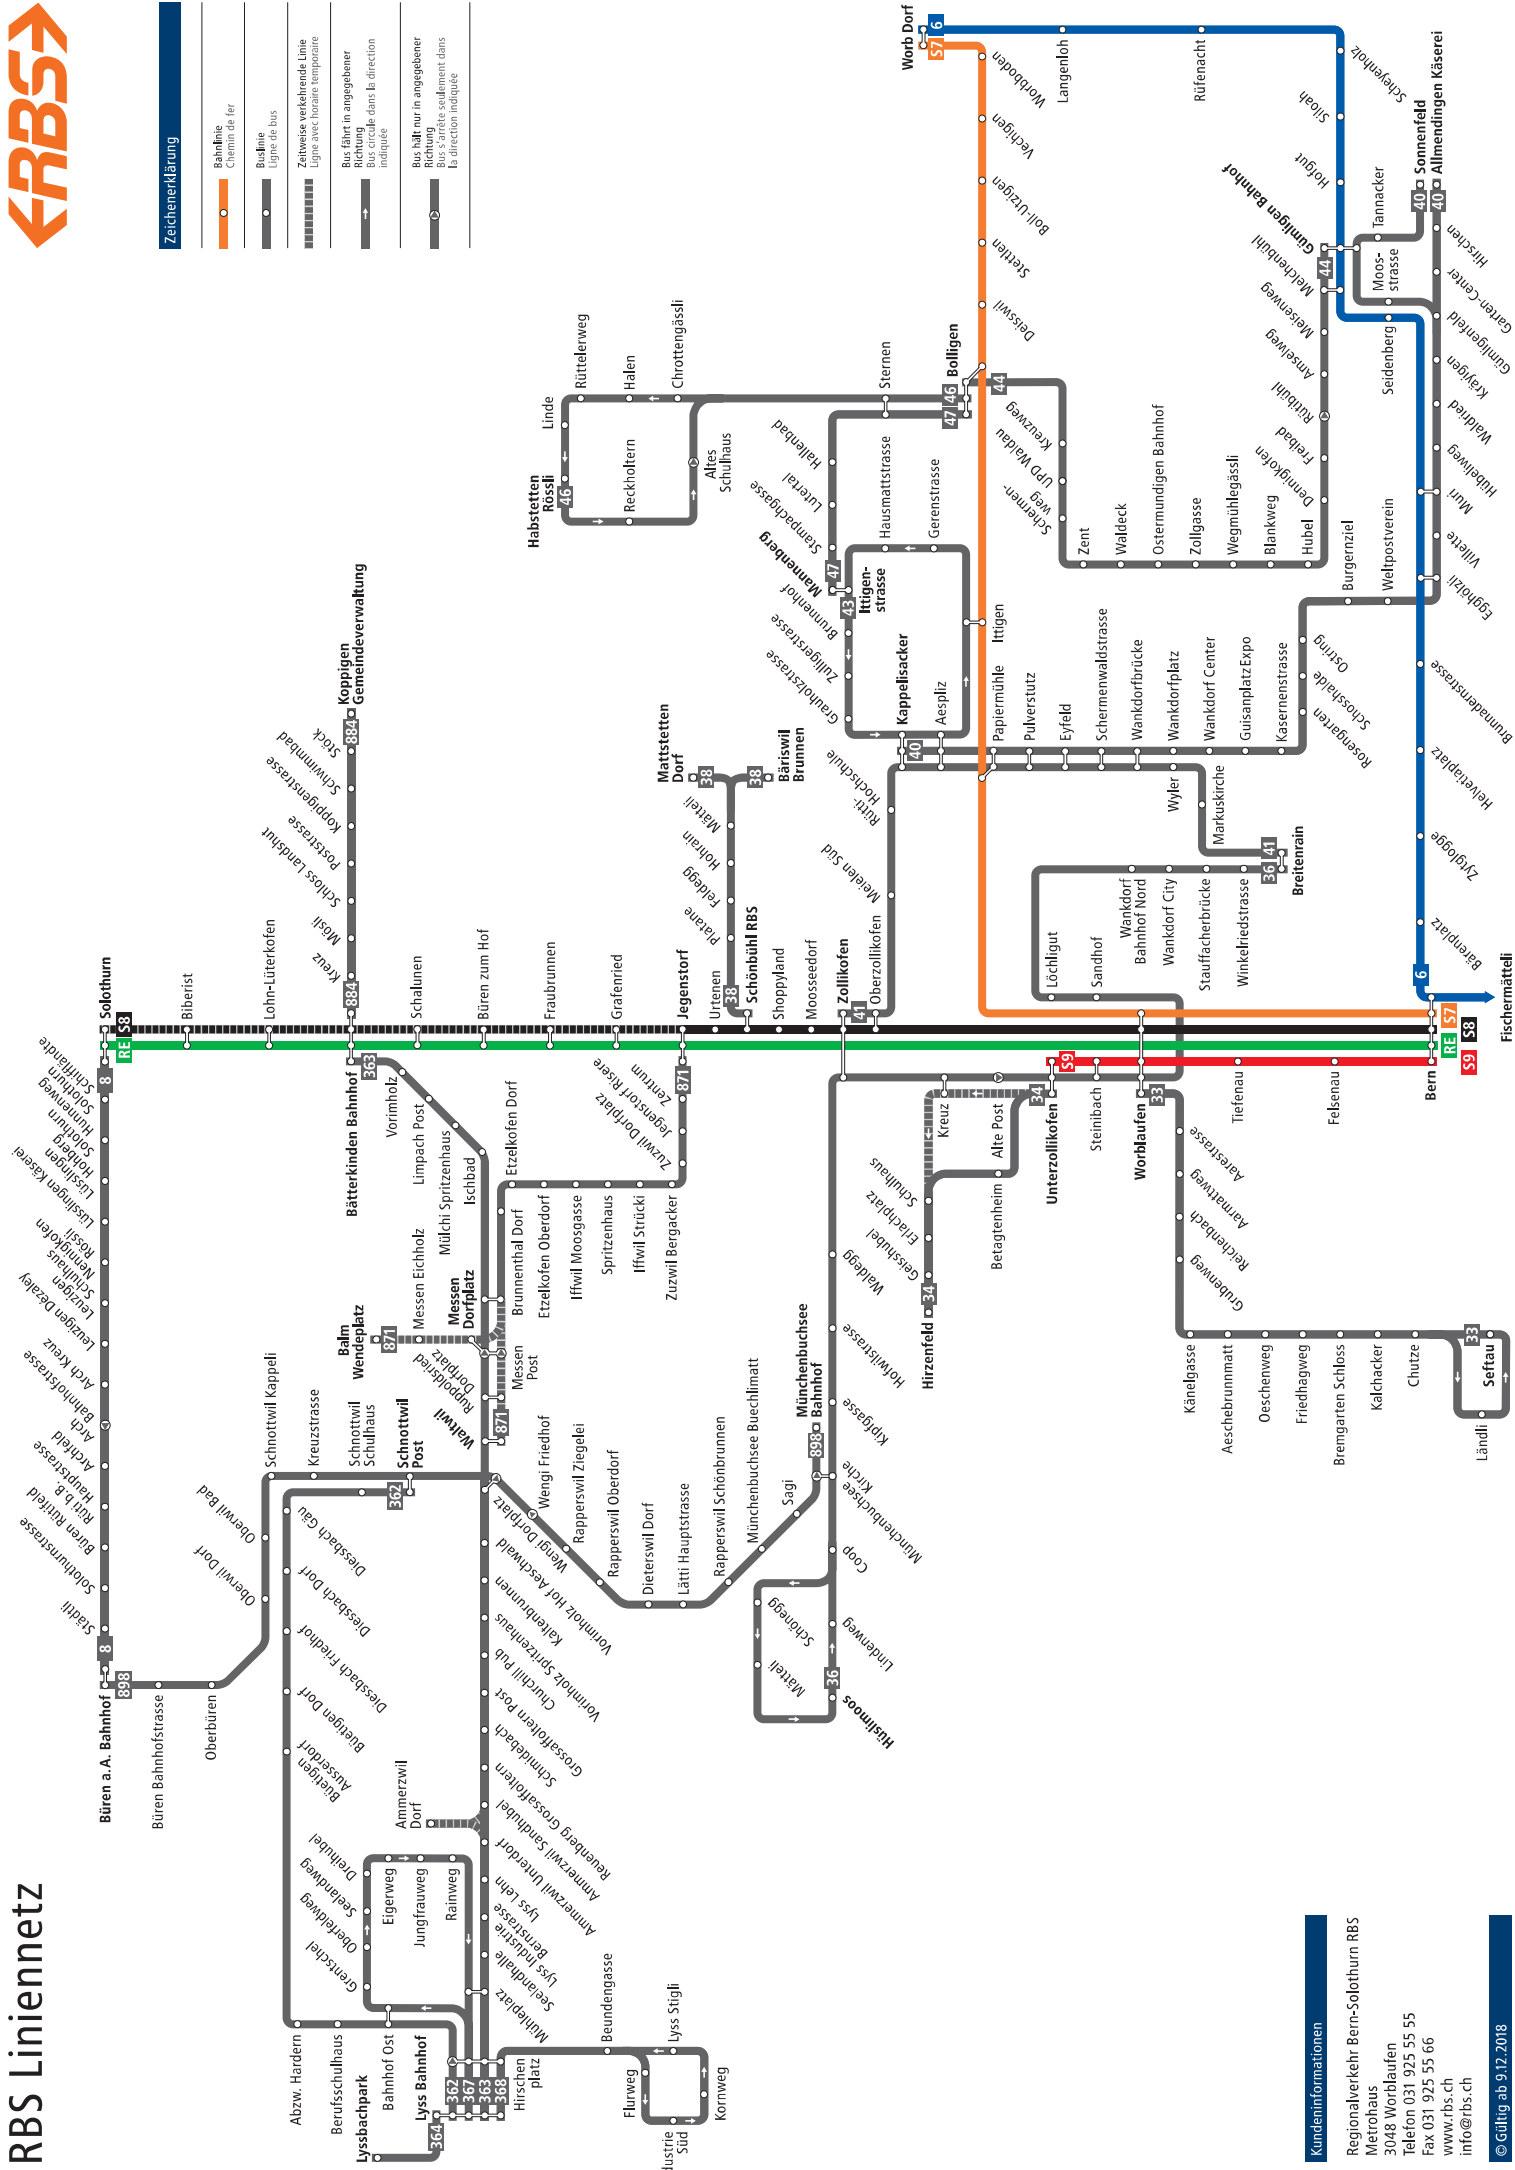

Zeichenerklärung

	Bahnlinie Chemin de fer
	Bushlinie Ligne de bus
	Zeichweise verkehrende Linie Ligne avec horaires temporaires
	Bus fährt in angegebener Richtung Bus circule dans la direction indiquée
	Bus hält nur in angegebenen Richtung Bus s'arrête seulement dans la direction indiquée

Kundeninformationen

Regionalverkehr Bern-Solothurn RBS
 Metrohaus
 3048 Worblaufen
 Telefon 031 925 55 55
 Fax 031 925 55 66
 www.rbs.ch
 info@rbs.ch

© Gültig ab 9.12.2018